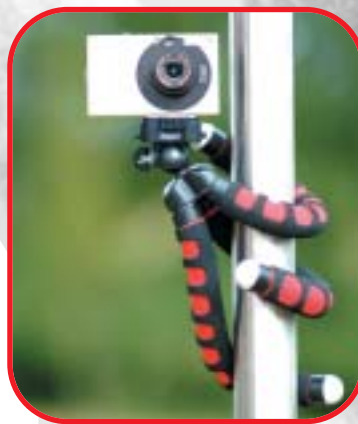

FLEXI
Foto-Video Stative

Von der
Natur
gelernt...

FLEXI Foto-Video Stative

Die Stative der FLEXI-Serie sind flexible vielseitige einsetzbare Foto/Video Stative, ideal auf Reisen und als Tischstativ geeignet.

Durch die biegsamen Beine mit einer weichen Anti-Rutsch-Ummantelung gibt das Stativ der Kamera selbst an glatten Oberflächen sicheren Halt, speziell im Outdoor Bereich und ist dadurch universell in vielen Situationen verwendbar.

Flexi 1

Flexi 2

	Flexi 1	Flexi 2
	169 g	55,5 g
	273 x 45 x 45 mm	180 x 35 x 35 mm
	800 g	275 g
Ref. Nr.	20304	20305
EAN	4000567203049	4000567203056

FLEXI
Foto-Video Tripods

Nature is
our guide...

FLEXI Foto-Video Tripods

Our series of FLEXI Foto-Video tripods is applicable in many ways, ideal for travelling and usable as table tripods. Due to its elastic legs and the soft anti-slip-coating, this tripod can be used effectively even on smooth surfaces. Especially outdoors the tripod is universally usable.